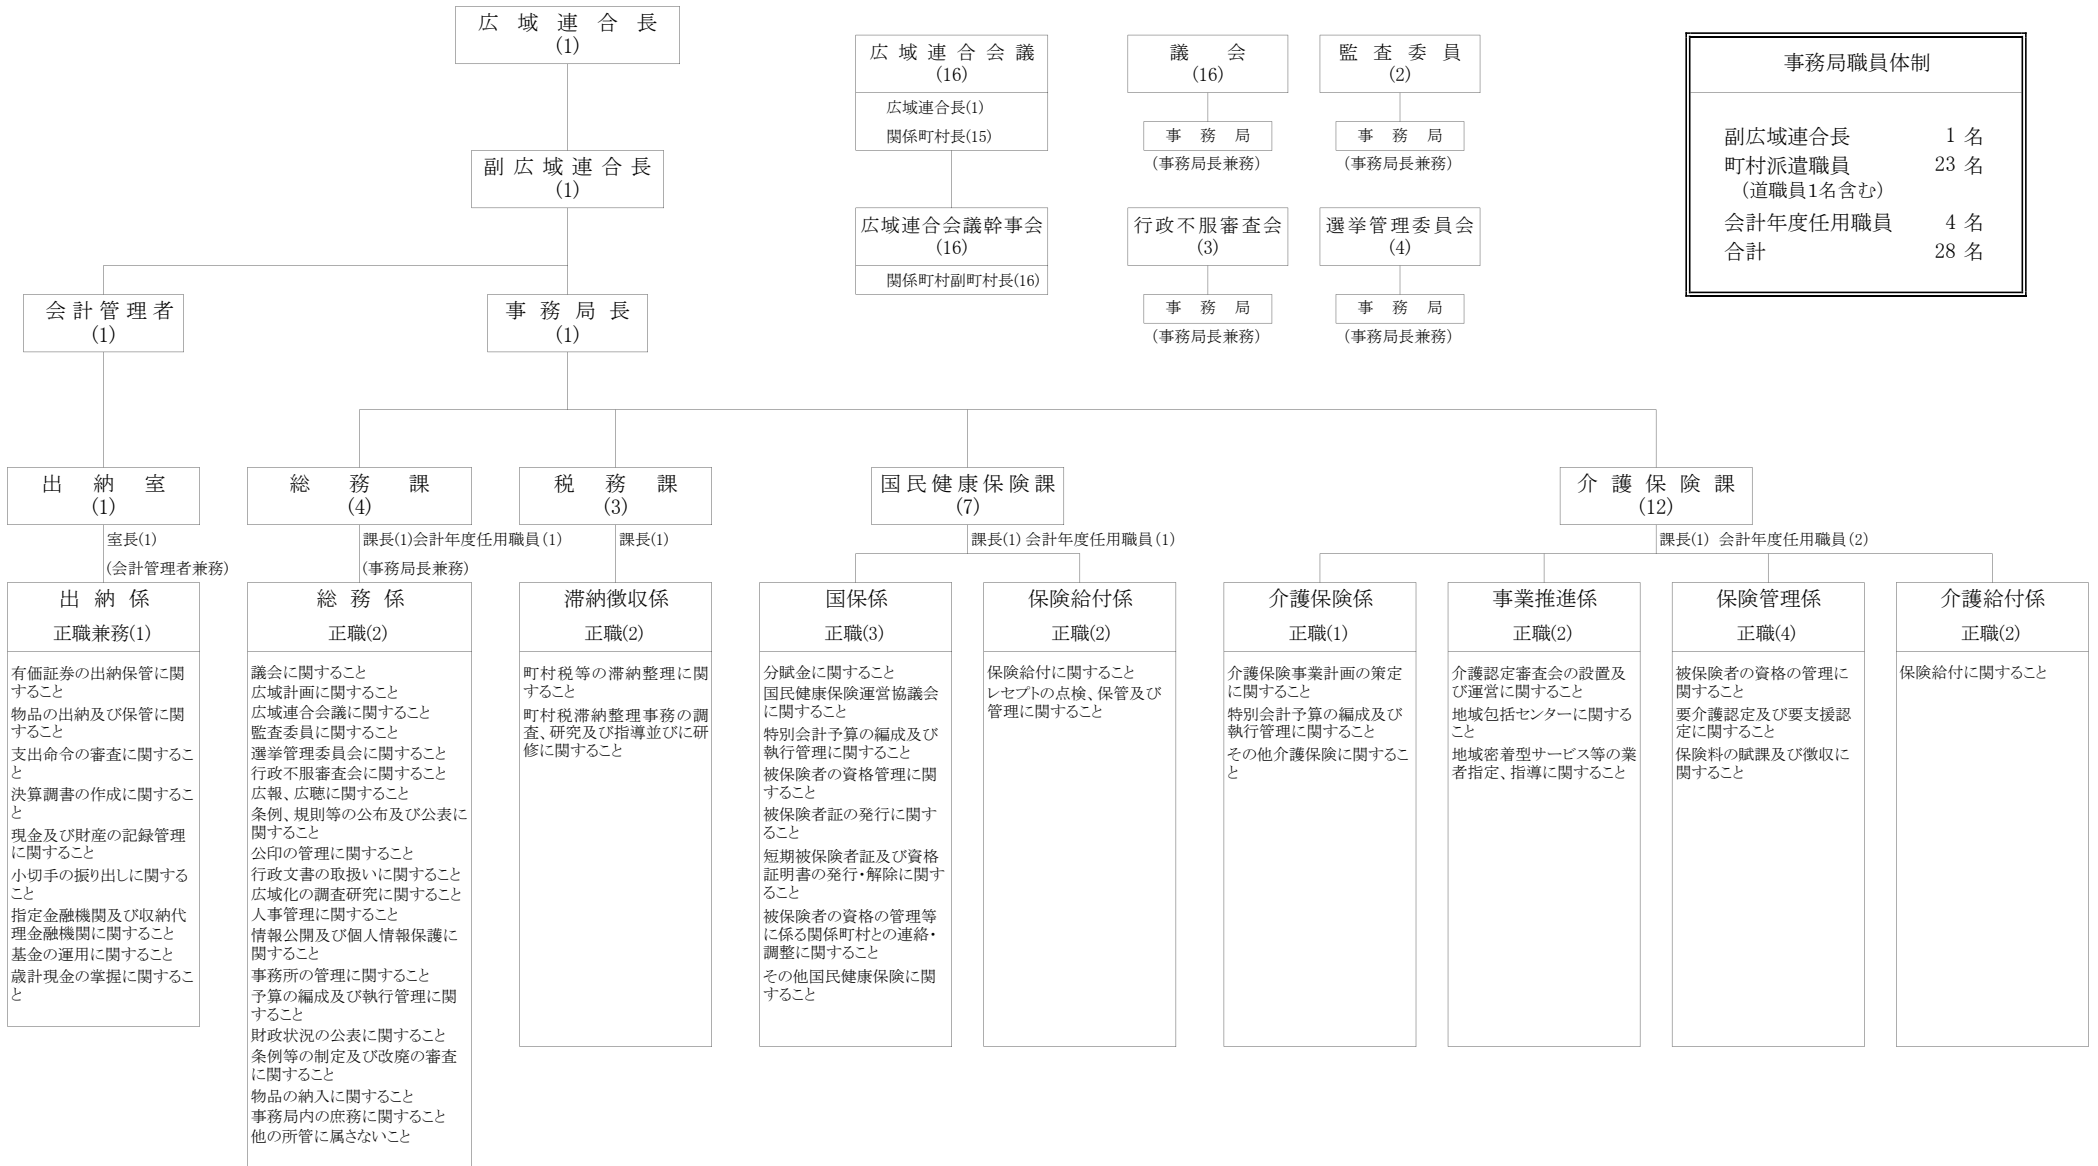

○後志広域連合事務分掌

事務局職員体制	
副広域連合長	1名
町村派遣職員 (道職員1名含む)	23名
会計年度任用職員	4名
合計	28名